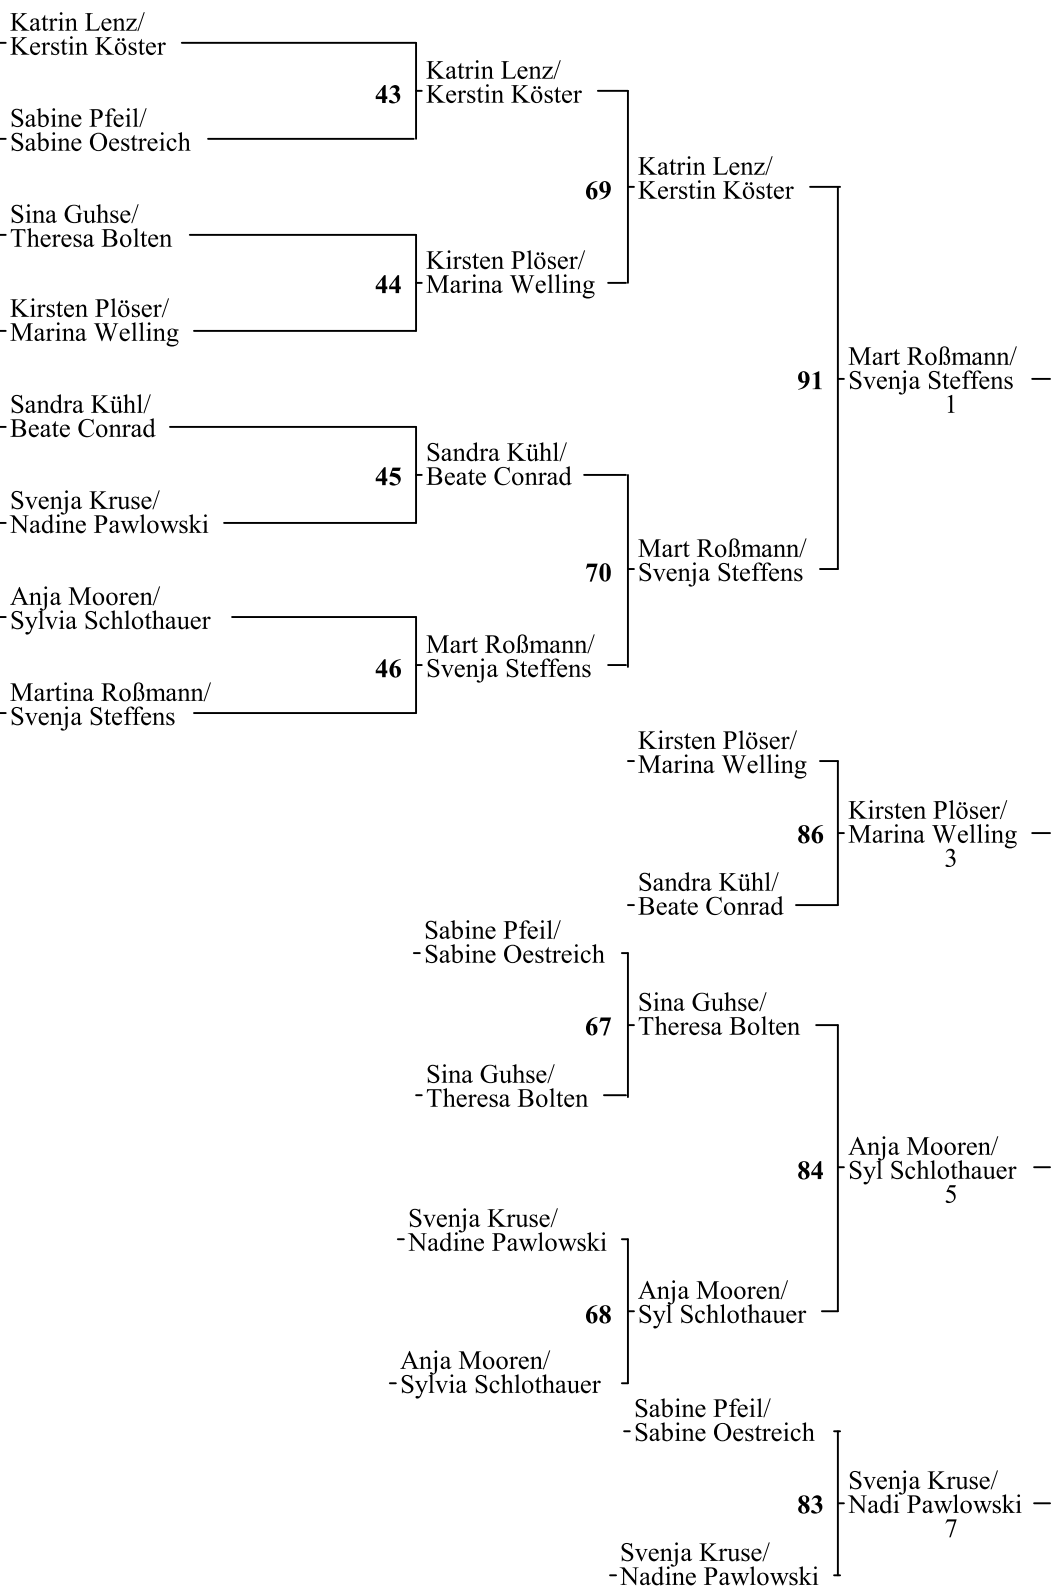

Plätze 9-16 und Plätze 5-8:

Plätze 17-32:

-Daniel Feuerriegel	}		
		71	René Schoof — 16
-René Schoof			

Stefan Balje/  
- Holger Heinsohn

78 Stefan Balje/  
- Holger Heinsohn -  
9

René Schoof/  
- Thomas Koch