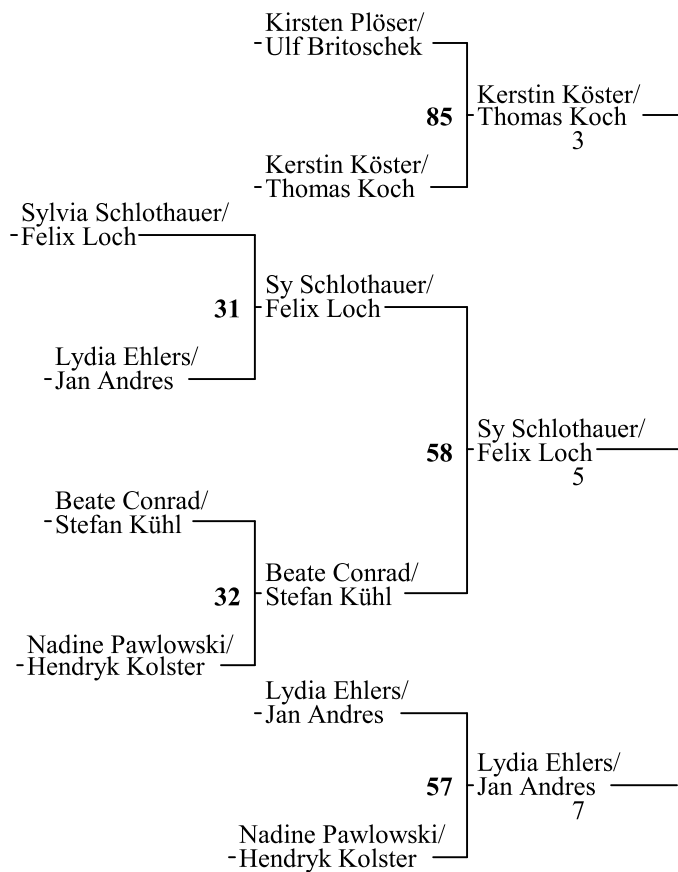

Plätze 9-16 und Plätze 5-8:

Plätze 17-32:

-Daniel Feuerriegel	}		
		71	René Schoof — 16
-René Schoof			

Stefan Balje/  
- Holger Heinsohn

78 Stefan Balje/  
- Holger Heinsohn -  
9

René Schoof/  
- Thomas Koch

## Kreis-Einzelmeisterschaften / Nordoe - 27.01.2013

Platzierung: Dameneinzel	Verein	Punkte
1. Sina Guhse	Itzehoe	40
2. Sandra Kühl	Kremperheide	39
3. Martina Roßmann	Todenbüttel	38
4. Marina Welling	Hömerkirchen	37
5. Katrin Lenz	LOLA/Nordoe	36
6. Nadine Pawlowski	LOLA/Nordoe	35
7. Sabine Pfeil	Kremperheide	34
8. Svenja Kruse	LOLA/Nordoe	33