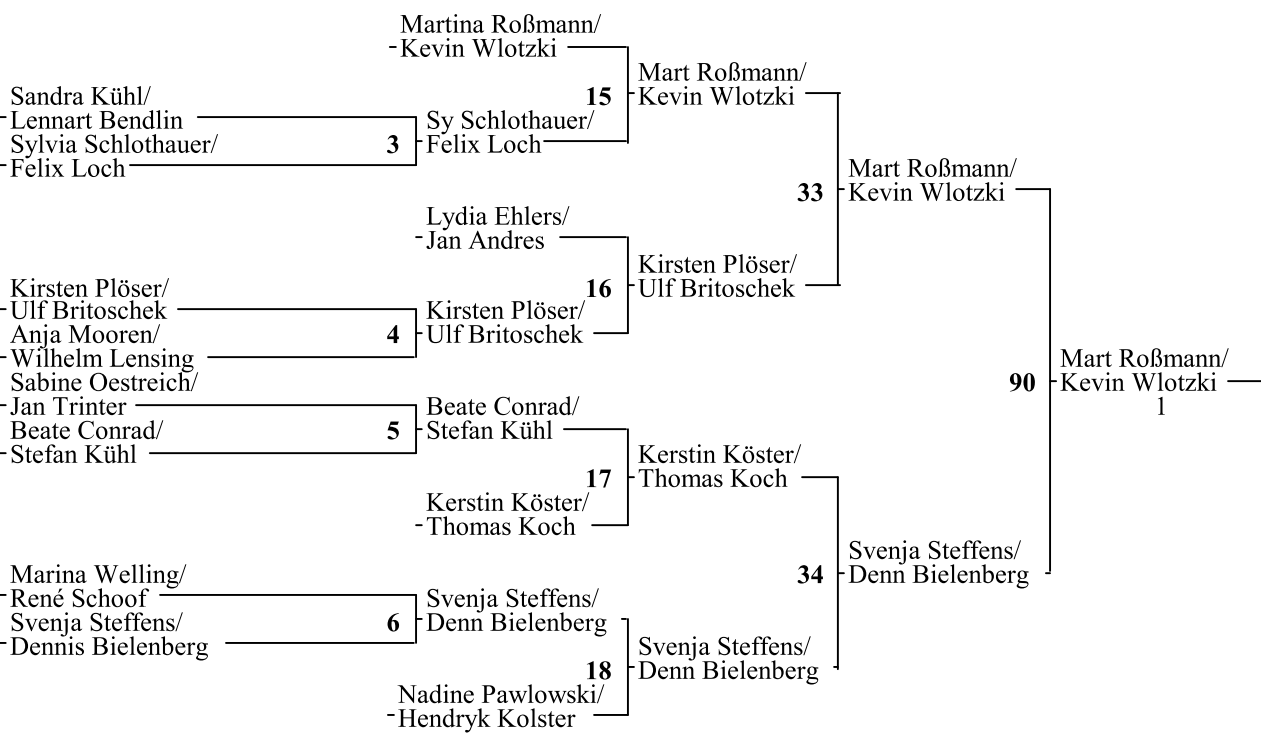

Plätze 9-16 und Plätze 5-8:

Plätze 17-32:

-Daniel Feuerriegel	}		
		71	René Schoof — 16
-René Schoof			

Stefan Balje/  
- Holger Heinsohn

78 Stefan Balje/  
- Holger Heinsohn -  
9

René Schoof/  
- Thomas Koch

## Kreis-Einzelmeisterschaften / Nordoe - 27.01.2013

Platzierung: Dameneinzel	Verein	Punkte
1. Sina Guhse	Itzehoe	40
2. Sandra Kühl	Kremperheide	39
3. Martina Roßmann	Todenbüttel	38
4. Marina Welling	Hömerkirchen	37
5. Katrin Lenz	LOLA/Nordoe	36
6. Nadine Pawlowski	LOLA/Nordoe	35
7. Sabine Pfeil	Kremperheide	34
8. Svenja Kruse	LOLA/Nordoe	33