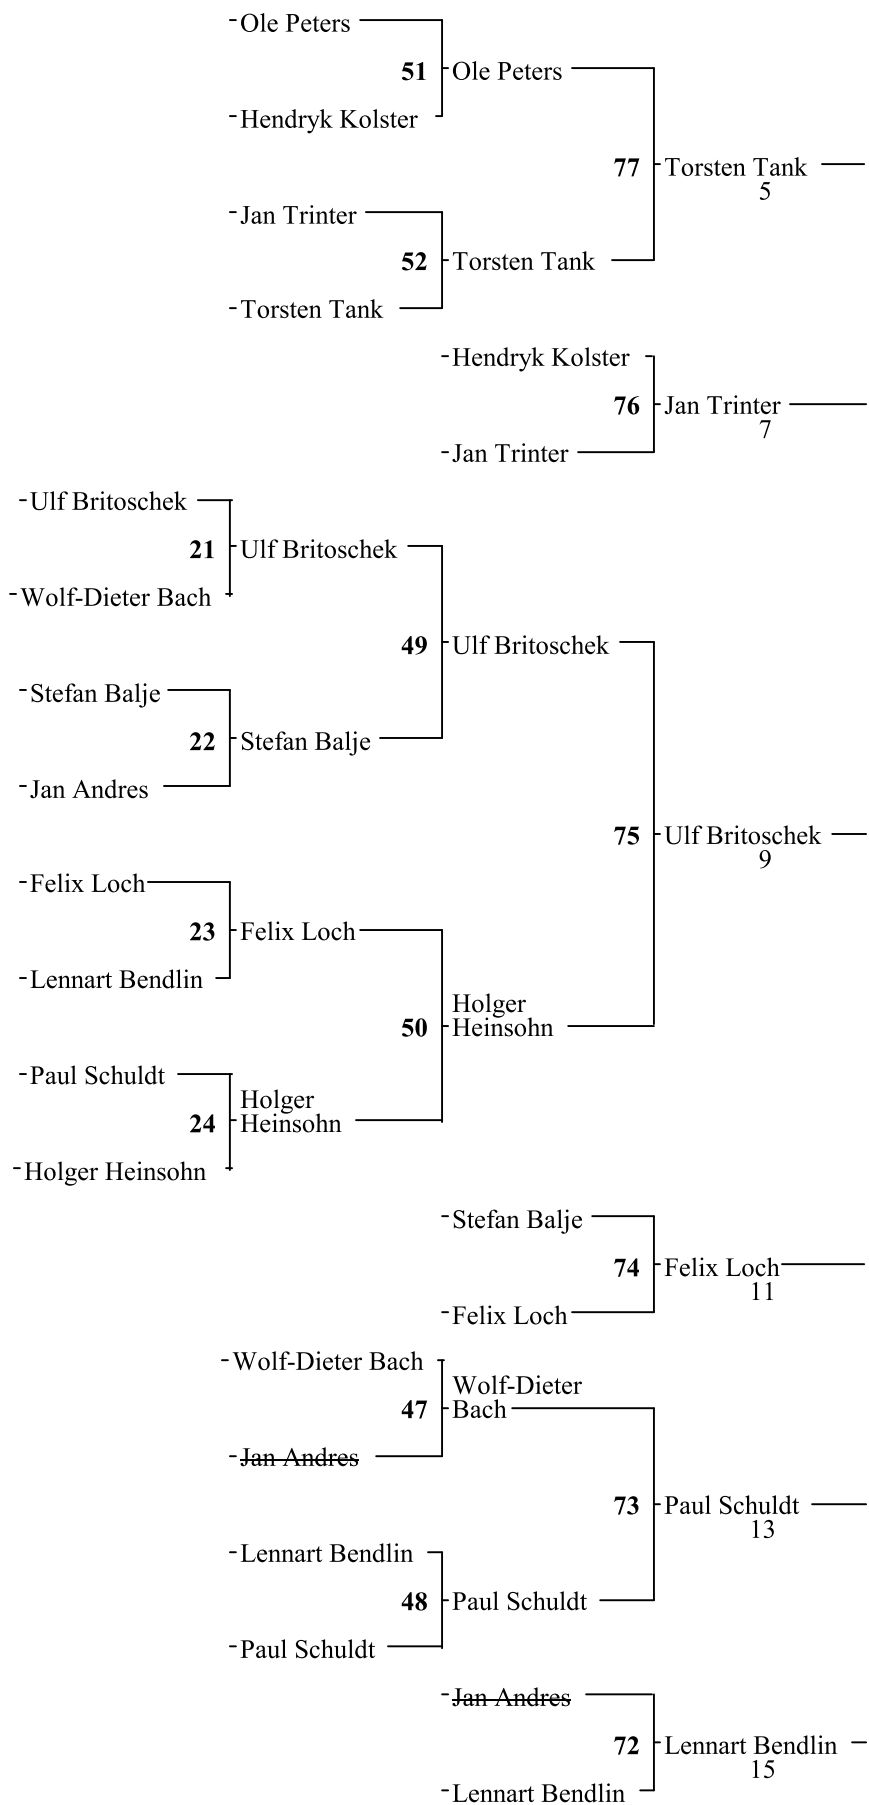

Plätze 9-16 und Plätze 5-8:

Plätze 17-32:

-Daniel Feuerriegel	}		
		71	René Schoof — 16
-René Schoof			

Stefan Balje/  
- Holger Heinsohn

78 Stefan Balje/  
- Holger Heinsohn -  
9

René Schoof/  
- Thomas Koch