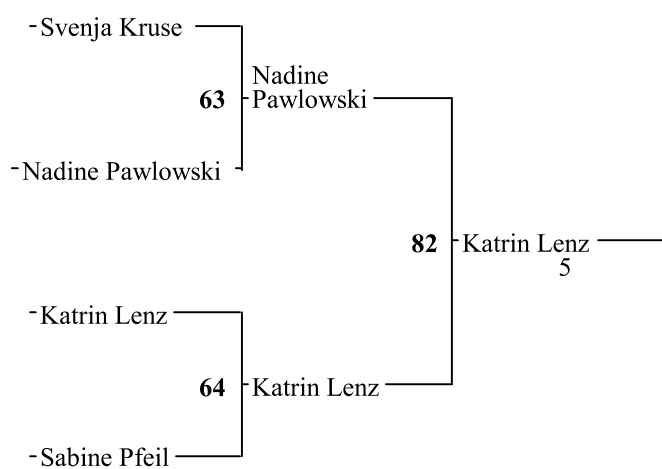

Plätze 9-16 und Plätze 5-8:

Plätze 17-32:

-Daniel Feuerriegel	}		
		71	René Schoof — 16
-René Schoof			

Stefan Balje/  
- Holger Heinsohn

78 Stefan Balje/  
- Holger Heinsohn -  
9

René Schoof/  
- Thomas Koch

## Kreis-Einzelmeisterschaften / Nordoe - 27.01.2013

Platzierung: Dameneinzel	Verein	Punkte
1. Sina Guhse	Itzehoe	40
2. Sandra Kühl	Kremperheide	39
3. Martina Roßmann	Todenbüttel	38
4. Marina Welling	Hömerkirchen	37
5. Katrin Lenz	LOLA/Nordoe	36
6. Nadine Pawlowski	LOLA/Nordoe	35
7. Sabine Pfeil	Kremperheide	34
8. Svenja Kruse	LOLA/Nordoe	33