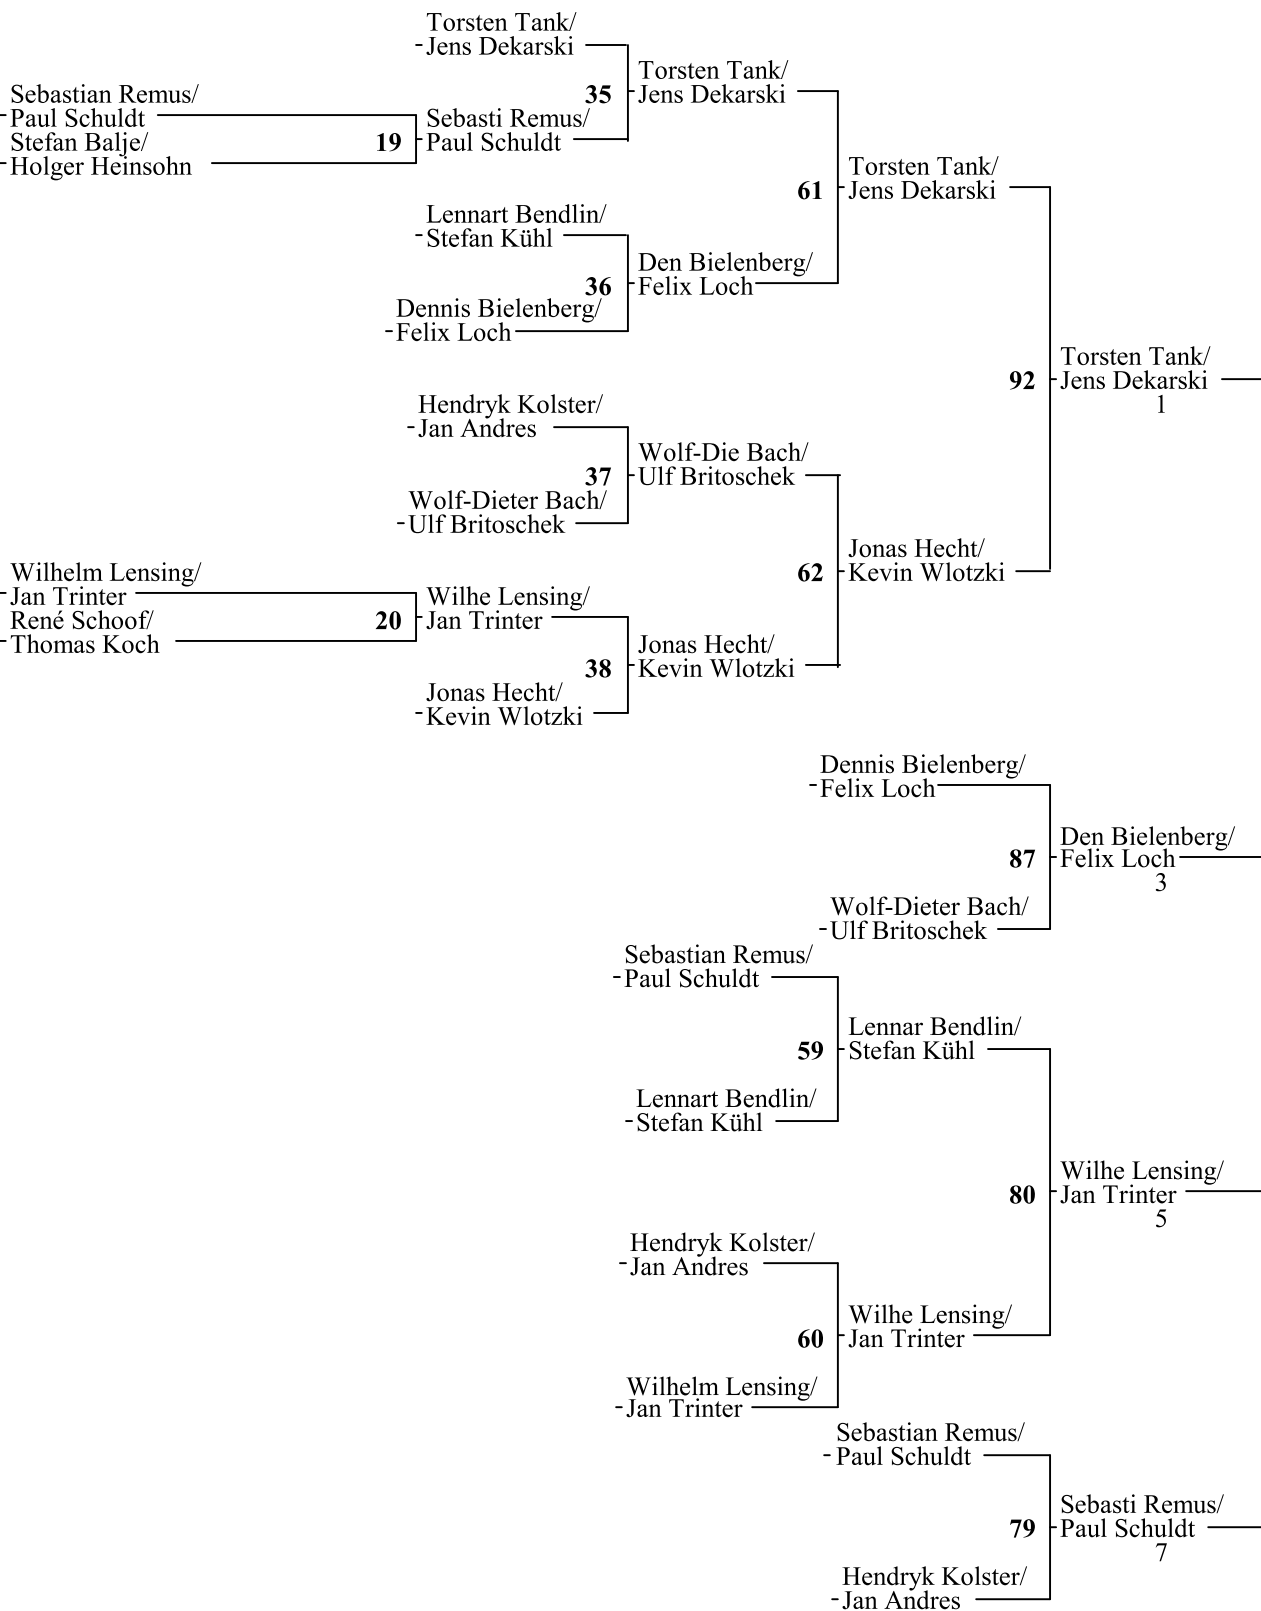

Plätze 9-16 und Plätze 5-8:

Plätze 17-32:

-Daniel Feuerriegel	}		
		71	René Schoof — 16
-René Schoof			

Stefan Balje/  
- Holger Heinsohn

78 Stefan Balje/  
- Holger Heinsohn -  
9

René Schoof/  
- Thomas Koch